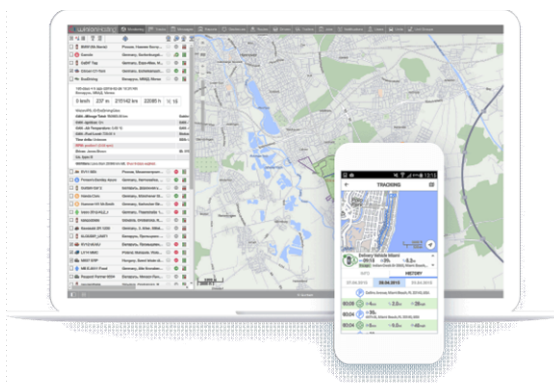

iSat MVT – MVT Plus

La Centrale Operativa di Lis attiva 24/24, con i suoi Operatori di Sicurezza, gestisce le seguenti segnalazioni:

- Box IP67 stagne
- Dichiarazione volontaria di furto
- Movimento non autorizzato:
 - gestione fasce orarie
 - geofence (uscita bersaglio)
 - sollevamento e traino
- Riconoscimento autista (MVT Plus)
- Sabotaggio antenna GPS
- Sabotaggio alimentazione
- Attraversamento confini
- Espatrio
- Recupero veicolo in collaborazione con le Forze dell'Ordine

Applicazione Web iSat

- Rilevazione percorsi
- Definizione bersaglio
- Gestione fasce orarie
- Identificazione autisti (se previsto)

Canone Annuo
€ 199,00 iva esclusa